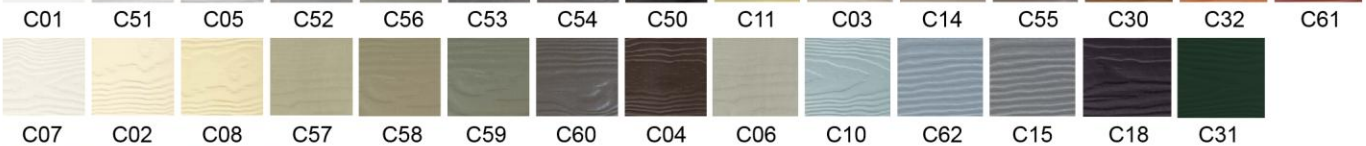

Metall-Dachpfannenprofile

RAL 9010 weiß

RAL-9005 schwarz

RAL-8004 backstein

RAL-3011 rot

RAL-8017 braun

RAL-8017 braun-matt

RAL 7024 graphit

RAL 8004 backstein

RAL 3011 rot

RAL 8017 braun

RAL 6020 grün

Holzimpregnierung innen und außen

V01 farblos

V02 Kiefer Gold

V03 Akazie

V04 Walnuss

V05 Teak

V06 Mahagoni

V07 Mammutbaum

V08 Königlich Palisander

V09 Indisch Palisander

V10 Wenge

V11 Ebenholz

V12 Tatra Fichte

V13 Zeder

V14 Ahorn

V15 Edel Mahagoni

Eternit Fassadenpaneele Cedral

PVC-Kunststofffenster

Innentüren